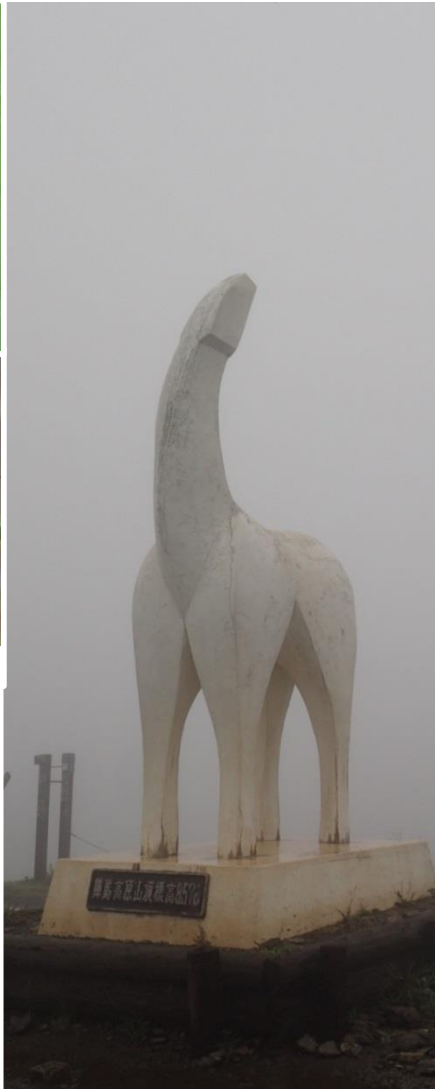

陣馬山：奈良子尾根～陣馬新道（山歩塾、2018年9月11日）

「水滴」シリーズ